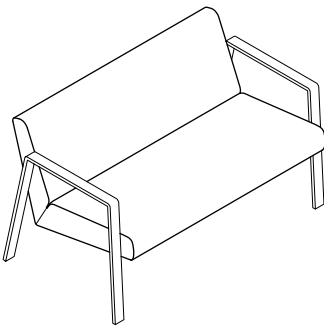

## SOFT SEATING

**810LN**

**DESIGN BY** VAGHI R&D

Il design della gamba in metallo ne esalta la forma semplice e si raccorda armoniosamente al taglio dello schienale.

The design of the metal leg emphasises the simple shape and is the perfect counterpart to the cut of the backrest.

Le design de son piétement en métal souligne sa simplicité et s'accorde harmonieusement à la forme de son dossier.

El diseño de la pierna de metal enfatiza la forma simple y es la contraparte perfecta para el corte del respaldo.

**810LN**

Breite: 695 cm  
Tiefe: 710 cm  
Höhe: 715 cm  
Sitzhöhe: 420 cm  
Sitzbreite: 590 cm

**820LN**

Breite: 122 cm  
Tiefe: 71 cm  
Höhe: 7,15 cm  
Sitzhöhe: 42 cm  
Sitztiefe: 59 cm

**GESTELLFARBEN**