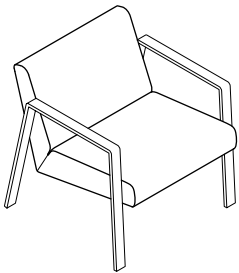

## SOFT SEATING

**810LN**

**DESIGN BY** VAGHI R&D

Il design della gamba in metallo ne esalta la forma semplice e si raccorda armoniosamente al taglio dello schienale.

The design of the metal leg emphasises the simple shape and is the perfect counterpart to the cut of the backrest.

Le design de son piétement en métal souligne sa simplicité et s'accorde harmonieusement à la forme de son dossier.

El diseño de la pierna de metal enfatiza la forma simple y es la contraparte perfecta para el corte del respaldo.

**810LN**

Breite: 695 cm  
Tiefe: 710 cm  
Höhe: 715 cm  
Sitzhöhe: 420 cm  
Sitzbreite: 590 cm

**820LN**

Breite: 122 cm  
Tiefe: 71 cm  
Höhe: 7,15 cm  
Sitzhöhe: 42 cm  
Sitztiefe: 59 cm

**GESTELLFARBEN**