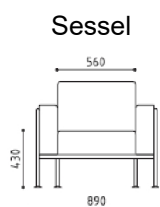

Zertifikate: EN 16139 - EN 1022 - EN 1728 / 1IM Uni 9175

Sessel

Abmessung	cm	Preisgruppe	Bezug	€
Breite	89	A	Stoff oder Kunstleder	1.175,00
Tiefe	77	B	Stoff oder Kunstleder	1.215,00
Höhe	75	C	Stoff	1.245,00
Sitzhöhe	43	D	Stoff	1.520,00
		E	Leder	1.750,00
		F	Leder extra	2.425,00

2-Sitzer

Abmessung	cm	Preisgruppe	Bezug	€
Breite	145	A	Stoff oder Kunstleder	1.605,00
Tiefe	77	B	Stoff oder Kunstleder	1.660,00
Höhe	75	C	Stoff	1.699,00
Sitzhöhe	43	D	Stoff	2.100,00
		E	Leder	2.429,00
		F	Leder extra	3.395,00

3-Sitzer

Abmessung	cm	Preisgruppe	Bezug	€
Breite	201	A	Stoff oder Kunstleder	2.249,00
Tiefe	77	B	Stoff oder Kunstleder	2.325,00
Höhe	75	C	Stoff	2.385,00
Sitzhöhe	43	D	Stoff	2.935,00
		E	Leder	3.385,00
		F	Leder extra	4.705,00