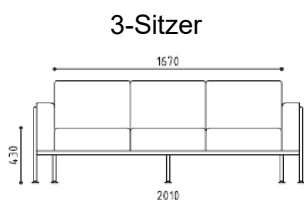

Zertifikate: EN 16139 - EN 1022 - EN 1728 / 1IM Uni 9175

Sessel

Abmessung	cm	Preisgruppe	Bezug	€
Breite	89	A	Stoff oder Kunstleder	1.175,00
Tiefe	77	B	Stoff oder Kunstleder	1.215,00
Höhe	75	C	Stoff	1.245,00
Sitzhöhe	43	D	Stoff	1.520,00
		E	Leder	1.750,00
		F	Leder extra	2.425,00

2-Sitzer

Abmessung	cm	Preisgruppe	Bezug	€
Breite	145	A	Stoff oder Kunstleder	1.605,00
Tiefe	77	B	Stoff oder Kunstleder	1.660,00
Höhe	75	C	Stoff	1.699,00
Sitzhöhe	43	D	Stoff	2.100,00
		E	Leder	2.429,00
		F	Leder extra	3.395,00