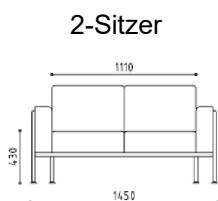

Zertifikate: EN 16139 - EN 1022 - EN 1728 / 1IM Uni 9175

Sessel

Abmessung	cm	Preisgruppe	Bezug	€
Breite	89	A	Stoff oder Kunstleder	1.175,00
Tiefe	77	B	Stoff oder Kunstleder	1.215,00
Höhe	75	C	Stoff	1.245,00
Sitzhöhe	43	D	Stoff	1.520,00
		E	Leder	1.750,00
		F	Leder extra	2.425,00

2-Sitzer

Abmessung	cm	Preisgruppe	Bezug	€
Breite	145	A	Stoff oder Kunstleder	1.605,00
Tiefe	77	B	Stoff oder Kunstleder	1.660,00
Höhe	75	C	Stoff	1.699,00
Sitzhöhe	43	D	Stoff	2.100,00
		E	Leder	2.429,00
		F	Leder extra	3.395,00

3-Sitzer

Abmessung	cm	Preisgruppe	Bezug	€
Breite	201	A	Stoff oder Kunstleder	2.249,00
Tiefe	77	B	Stoff oder Kunstleder	2.325,00
Höhe	75	C	Stoff	2.385,00
Sitzhöhe	43	D	Stoff	2.935,00
		E	Leder	3.385,00
		F	Leder extra	4.705,00