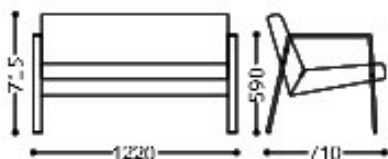

## OREOTTO LOUNGE

Sessel und 2-Sitzer

Gestell schwarz oder weiß (L)

Polsterschaum flammhemmend

Zertifikate: EN 16139 - EN 1022 - EN 1728 - 1IM Uni 9175

Stoffgruppe A	740,00
Stoffgruppe B	757,00
Stoffgruppe C	799,00
Stoffgruppe D	829,00
Leder E	960,00
Leder F	1.238,00

Abmessungen: 69,5 cm breit, 71 cm tief, 71,5 cm hoch, 42 cm Sitzhöhe

Stoffgruppe A	955,00
Stoffgruppe B	985,00
Stoffgruppe C	1.055,00
Stoffgruppe D	1.110,00
Leder E	1.333,00
Leder F	1.815,00

Abmessungen: 122 cm breit, 71 cm tief, 71,5 cm hoch, 42 cm Sitzhöhe