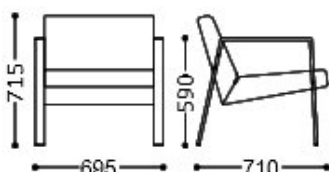

## OREOTTO LOUNGE

Sessel und 2-Sitzer

Gestell schwarz oder weiß (L)

Polsterschaum flammhemmend

Zertifikate: EN 16139 - EN 1022 - EN 1728 - 1IM Uni 9175

Stoffgruppe A	740,00
Stoffgruppe B	757,00
Stoffgruppe C	799,00
Stoffgruppe D	829,00
Leder E	960,00
Leder F	1.238,00

Abmessungen: 69,5 cm breit, 71 cm tief, 71,5 cm hoch, 42 cm Sitzhöhe

Stoffgruppe A	955,00
Stoffgruppe B	985,00
Stoffgruppe C	1.055,00
Stoffgruppe D	1.110,00
Leder E	1.333,00
Leder F	1.815,00

Abmessungen: 122 cm breit, 71 cm tief, 71,5 cm hoch, 42 cm Sitzhöhe