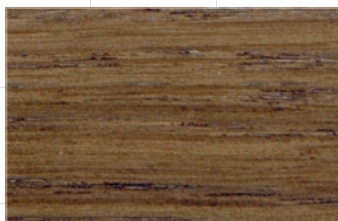

die selection

Holzart BUCHE

BEIZTÖNE

Nr. 100 Natur, Buche lackiert

Nr. 108 Natur, Buche gebeizt

Nr. 110 Kirschfarben, Buche geb.

Nr. 115 Nuss, Buche gebeizt

Nr. 119 Nuss, Buche gebeizt

Nr. 130 Altweiss, Buche gebeizt

Nr. 145 Erle, Buche gebeizt

Nr. 150 Eiche, Buche gebeizt

Nr. 155 Eiche Rustikal, Buche geb.

Nr. 200 Weiss, Buche gebeizt

Nr. 250 Schwarz, Buche gebeizt

Nr. 260 Metallic silber, Buche geb.

Holzart EICHE

Nur bei Füßen aus Eiche möglich.

Nr. 150, Eiche gebeizt

Nr. 155 Rustikal, Eiche gebeizt

Achtung: Farbabweichungen zum Original sind drucktechnisch bedingt.

Bitte fordern Sie unsere kostenlose Musterkarte an. Gerne schicken wir Ihnen eine Auswahl zu.