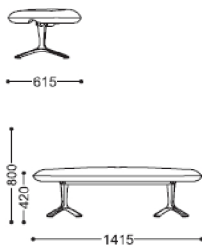

Lieferung frei Haus ab einem Nettowarenwert von 1.000,00 €. Darunter berechnen wir einen Frachtkostenanteil von 70,00 €.

M E W A

Banksystem verkettbar

FüÙe: Aluminium poliert (P) oder Aluminium lackiert (L) in den Farben schwarz oder weiss,

Polsterschaum flammhemmend

Zertifikate: EN 16139 - EN 1022 - EN 1728 / 1IM Uni 9175

Bank ohne Rücken

	P	L
Stoffgruppe A	796,00	775,00
Stoffgruppe B	814,00	807,00
Stoffgruppe C	826,00	8820,00
Stoffgruppe D	942,00	936,00
Leder E	1.037,00	1.030,00
Leder F	1.313,00	1.307,00