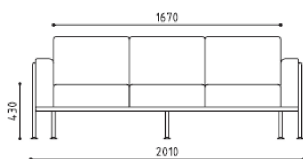

Sitzkissen abnehmbar, flammhemmender Polsterschaum

Zertifikate: EN 16139 - EN 1022 - EN 1728 / 1IM Uni 9175

Sessel

Abmessung	cm	Preisgruppe	Bezug	€
Breite	89	A	Stoff oder Kunstleder	960,00
Tiefe	77	B	Stoff oder Kunstleder	995,00
Höhe	75	C	Stoff	1.118,00
Sitzhöhe	43	D	Stoff	1.248,00
		E	Leder	1.435,00
		F	Leder extra	1.988,00

2-Sitzer

Abmessung	cm	Preisgruppe	Bezug	€
Breite	145	A	Stoff oder Kunstleder	1.315,00
Tiefe	77	B	Stoff oder Kunstleder	1.358,00
Höhe	75	C	Stoff	1.395,00
Sitzhöhe	43	D	Stoff	1.725,00
		E	Leder	1.995,00
		F	Leder extra	2.785,00

3-Sitzer

Abmessung	cm	Preisgruppe	Bezug	€
Breite	201	A	Stoff oder Kunstleder	1.845,00
Tiefe	77	B	Stoff oder Kunstleder	1.905,00
Höhe	75	C	Stoff	1.955,00
Sitzhöhe	43	D	Stoff	2.405,00
		E	Leder	2.778,00
		F	Leder extra	3.865,00