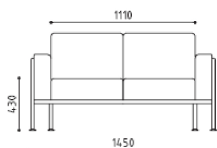

Sitzkissen abnehmbar, flammhemmender Polsterschaum

Zertifikate: EN 16139 - EN 1022 - EN 1728 / 1IM Uni 9175

Sessel

Abmessung	cm	Preisgruppe	Bezug	€
Breite	89	A	Stoff oder Kunstleder	960,00
Tiefe	77	B	Stoff oder Kunstleder	995,00
Höhe	75	C	Stoff	1.118,00
Sitzhöhe	43	D	Stoff	1.248,00
		E	Leder	1.435,00
		F	Leder extra	1.988,00

2-Sitzer

Abmessung	cm	Preisgruppe	Bezug	€
Breite	145	A	Stoff oder Kunstleder	1.315,00
Tiefe	77	B	Stoff oder Kunstleder	1.358,00
Höhe	75	C	Stoff	1.395,00
Sitzhöhe	43	D	Stoff	1.725,00
		E	Leder	1.995,00
		F	Leder extra	2.785,00

3-Sitzer

Abmessung	cm	Preisgruppe	Bezug	€
Breite	201	A	Stoff oder Kunstleder	1.845,00
Tiefe	77	B	Stoff oder Kunstleder	1.905,00
Höhe	75	C	Stoff	1.955,00
Sitzhöhe	43	D	Stoff	2.405,00
		E	Leder	2.778,00
		F	Leder extra	3.865,00