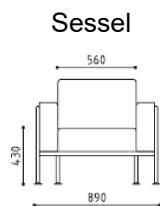

Sitzkissen abnehmbar, flammhemmender Polsterschaum

Zertifikate: EN 16139 - EN 1022 - EN 1728 / 1IM Uni 9175

Sessel

Abmessung	cm	Preisgruppe	Bezug	€
Breite	89	A	Stoff oder Kunstleder	960,00
Tiefe	77	B	Stoff oder Kunstleder	995,00
Höhe	75	C	Stoff	1.118,00
Sitzhöhe	43	D	Stoff	1.248,00
		E	Leder	1.435,00
		F	Leder extra	1.988,00

2-Sitzer

Abmessung	cm	Preisgruppe	Bezug	€
Breite	145	A	Stoff oder Kunstleder	1.315,00
Tiefe	77	B	Stoff oder Kunstleder	1.358,00
Höhe	75	C	Stoff	1.395,00
Sitzhöhe	43	D	Stoff	1.725,00
		E	Leder	1.995,00
		F	Leder extra	2.785,00

3-Sitzer

Abmessung	cm	Preisgruppe	Bezug	€
Breite	201	A	Stoff oder Kunstleder	1.845,00
Tiefe	77	B	Stoff oder Kunstleder	1.905,00
Höhe	75	C	Stoff	1.955,00
Sitzhöhe	43	D	Stoff	2.405,00
		E	Leder	2.778,00
		F	Leder extra	3.865,00