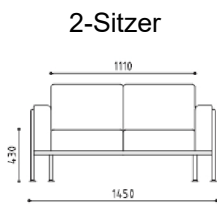

Zertifikate: EN 16139 - EN 1022 - EN 1728 / 1IM Uni 9175

Sessel

Abmessung	cm	Preisgruppe	Bezug	€
Breite	89	A	Stoff oder Kunstleder	960,00
Tiefe	77	B	Stoff oder Kunstleder	995,00
Höhe	75	C	Stoff	1.118,00
Sitzhöhe	43	D	Stoff	1.248,00
		E	Leder	1.435,00
		F	Leder extra	1.988,00

2-Sitzer

Abmessung	cm	Preisgruppe	Bezug	€
Breite	145	A	Stoff oder Kunstleder	1.315,00
Tiefe	77	B	Stoff oder Kunstleder	1.358,00
Höhe	75	C	Stoff	1.395,00
Sitzhöhe	43	D	Stoff	1.725,00
		E	Leder	1.995,00
		F	Leder extra	2.785,00

3-Sitzer

Abmessung	cm	Preisgruppe	Bezug	€
Breite	201	A	Stoff oder Kunstleder	1.845,00
Tiefe	77	B	Stoff oder Kunstleder	1.905,00
Höhe	75	C	Stoff	1.955,00
Sitzhöhe	43	D	Stoff	2.405,00
		E	Leder	2.778,00
		F	Leder extra	3.865,00