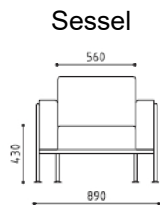

Zertifikate: EN 16139 - EN 1022 - EN 1728 / 1IM Uni 9175

Sessel

Abmessung	cm	Preisgruppe	Bezug	€
Breite	89	A	Stoff oder Kunstleder	960,00
Tiefe	77	B	Stoff oder Kunstleder	995,00
Höhe	75	C	Stoff	1.118,00
Sitzhöhe	43	D	Stoff	1.248,00
		E	Leder	1.435,00
		F	Leder extra	1.988,00

2-Sitzer

Abmessung	cm	Preisgruppe	Bezug	€
Breite	145	A	Stoff oder Kunstleder	1.315,00
Tiefe	77	B	Stoff oder Kunstleder	1.358,00
Höhe	75	C	Stoff	1.395,00
Sitzhöhe	43	D	Stoff	1.725,00
		E	Leder	1.995,00
		F	Leder extra	2.785,00

3-Sitzer

Abmessung	cm	Preisgruppe	Bezug	€
Breite	201	A	Stoff oder Kunstleder	1.845,00
Tiefe	77	B	Stoff oder Kunstleder	1.905,00
Höhe	75	C	Stoff	1.955,00
Sitzhöhe	43	D	Stoff	2.405,00
		E	Leder	2.778,00
		F	Leder extra	3.865,00