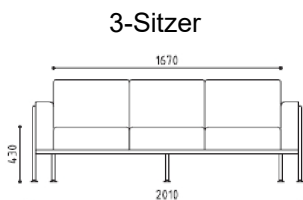

Zertifikate: EN 16139 - EN 1022 - EN 1728 / 1IM Uni 9175

Sessel

Abmessung	cm	Preisgruppe	Bezug	€
Breite	89	A	Stoff oder Kunstleder	960,00
Tiefe	77	B	Stoff oder Kunstleder	995,00
Höhe	75	C	Stoff	1.118,00
Sitzhöhe	43	D	Stoff	1.248,00
		E	Leder	1.435,00
		F	Leder extra	1.988,00

2-Sitzer

Abmessung	cm	Preisgruppe	Bezug	€
Breite	145	A	Stoff oder Kunstleder	1.315,00
Tiefe	77	B	Stoff oder Kunstleder	1.358,00
Höhe	75	C	Stoff	1.395,00
Sitzhöhe	43	D	Stoff	1.725,00
		E	Leder	1.995,00
		F	Leder extra	2.785,00