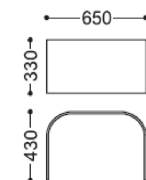

## MODULIA

Sitzelement gepolstert mit flammhemmendem Polsterschaum  
auf Gleitern und mit Tisch aus Formholz lackiert grau oder weiß.

Zertifikate: EN 16139 - EN 1022 - EN 1728

Bezug	
Stoffgruppe A	465,00
Stoffgruppe B	475,00
Stoffgruppe C	485,00
Stoffgruppe D	578,00
Leder E	655,00
Leder F	875,00