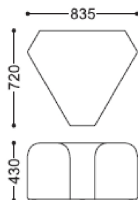

## MODULIA

Sitzelement gepolstert mit flammhemmendem Polsterschaum  
auf Gleitern und mit Tisch aus Formholz lackiert grau oder weiß.

Zertifikate: EN 16139 - EN 1022 - EN 1728

Bezug	
Stoffgruppe A	465,00
Stoffgruppe B	475,00
Stoffgruppe C	485,00
Stoffgruppe D	578,00
Leder E	655,00
Leder F	875,00