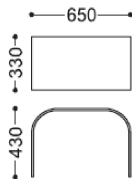

Bezug

Stoffgruppe A

Stoffgruppe B

Stoffgruppe C

Stoffgruppe D

Leder E

Leder F

465,00

475,00

485,00

578,00

655,00

875,00

335,00