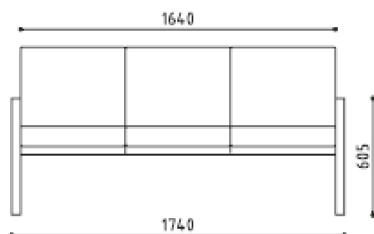

Abmessungen: 66 / 74 / 86 / 44 cm B / T / H / SH

	P	L
Stoffgruppe A	1.032,00	945,00
Stoffgruppe B	1.058,00	929,00
Stoffgruppe C	1.077,00	949,00
Stoffgruppe D	1.257,00	1.128,00
Leder E	1.405,00	1.275,00
Leder F	1.837,00	1.708,00

Abmessungen: 120 / 74 / 86 / 44 cm B / T / H / SH

	P	L
Stoffgruppe A	1.302,00	1.173,00
Stoffgruppe B	1.339,00	1.210,00
Stoffgruppe C	1.367,00	1.238,00
Stoffgruppe D	1.630,00	1.502,00
Leder E	1.847,00	1.719,00
Leder F	2.482,00	2353,00

Abmessungen: 174 / 74 / 86 / 44 cm B / T / H / SH