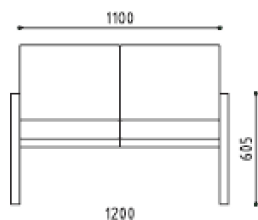

Abmessungen: 66 / 74 / 86 / 44 cm B / T / H / SH

	P	L
Stoffgruppe A	1.032,00	945,00
Stoffgruppe B	1.058,00	929,00
Stoffgruppe C	1.077,00	949,00
Stoffgruppe D	1.257,00	1.128,00
Leder E	1.405,00	1.275,00
Leder F	1.837,00	1.708,00

Abmessungen: 120 / 74 / 86 / 44 cm B / T / H / SH

	P	L
Stoffgruppe A	1.302,00	1.173,00
Stoffgruppe B	1.339,00	1.210,00
Stoffgruppe C	1.367,00	1.238,00
Stoffgruppe D	1.630,00	1.502,00
Leder E	1.847,00	1.719,00
Leder F	2.482,00	2353,00

Abmessungen: 174 / 74 / 86 / 44 cm B / T / H / SH