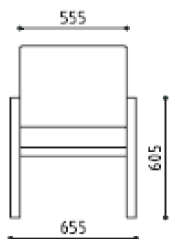

Lieferung frei Haus ab einem Nettowarenwert von 1.000,00 €.
Darunter berechnen wir einen Frachtkostenanteil von 70,00 €.

Teuerungszuschlag + 5% ab 15.10.2021 !!

OREOTTO

Sessel, 2- und 3-Sitzer

Gestell verchromt (P), schwarz oder weiß (L)

Polsterschaum flammhemmend

Zertifikate: EN 16139 - EN 1022 - EN 1728 / 11M Uni 9175

	P	L
Stoffgruppe A	795,00	665,00
Stoffgruppe B	805,00	675,00
Stoffgruppe C	818,00	689,00
Stoffgruppe D	922,00	793,00
Leder E	1.007,00	879,00
Leder F	1.257,00	1.128,00

Abmessungen: 66 / 74 / 86 / 44 cm B / T / H / SH