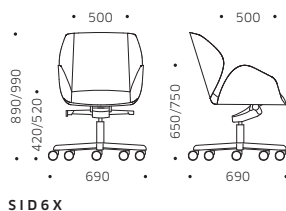

MODELLI DISPONIBILI AVAILABLE MODELS

1. **SL**
   Scocca in legno, profilo in tinta
   Wooden shell, plain profiled edge
   Coque en bois, profil dans teinte
   Cuerpo de madera, perfil en tinte
2. **SM**
   Scocca in legno, profilo in contrasto
   Wooden shell, contrasting profiled edge
   Coque en bois, profil contrastant
   Cuerpo de madera, perfil contrastante
3. **SI**
   Scocca rivestita, profilo in tinta
   Upholstered shell, plain profiled edge
   Coque rembouré, profil dans teinte
   Cuerpo tapizado, perfil en tinte
4. **SH**
   Scocca rivestita, profilo in contrasto
   Upholstered shell, contrasting profiled edge
   Coque rembouré, profil contrastant
   Cuerpo tapizado, perfil contrastante

MISURE E VARIANTI SIZES AND VARIANTS

CERTIFICAZIONI CERTIFICATIONS

EN 1335 Test by CATAS

FINITURE FINISHES

PARTI METALLICHE METAL PARTS

Verniciato nero / Black painted / Verni couleur noir / Acabado en negro

PARTI IN PLASTICA PLASTIC PARTS

Nero / Black / Noir / Negro

PARTI IN LEGNO WOODEN PARTS

Palissandro / Rosewood / Bois de rose / Palo de rosa

PARTI IN ALLUMINIO ALUMINIUM PARTS

Lucido o verniciato nero / Polished or black painted / Poli ou verni couleur noir / Pulido o acabado en negro

ACCESSORI ACCESSORIES

POGGIATESTA HEADREST

Imbottito / Upholstered / Rembouré / Tapizado

BRACCIOLO ARMREST

Imbottito / Upholstered / Rembouré / Tapizado

BASE GIREVOLE SWIVEL BASE

Alluminio a 5 razze / Aluminium 5 stars / Aluminium 5 branches / Aluminio de 5 radios

Alluminio a 5 razze con inserti in legno / Aluminium 5 stars with wood pads / Aluminium 5 branches avec inserts en bois / Aluminio de 5 radios con inserciones de madera

RIVESTIMENTI COVERINGS

tessuto
fabric
tissu
tela

AG - AR - BR - BB - BL - CT - CE - DB - ET

pelle
leather
cuir
cuero

EP - FP

DOTAZIONI MECCANICHE TECHNICAL FEATURES

Sedile regolabile in altezza / Meccanismo oscillante / Dispositivo regolazione di tensione / Sistema di sicurezza antiritorno

1. EN Height adjustable seat / Tilt mechanism / Device for tension adjustment / Anti-return safety system
   FR Siège réglable en hauteur / Mécanisme pivotant / Système d'ajustement de la tension / Système de sécurité anti-retour
   ES Asiento regulable en altura / Mecanismo oscilante / Dispositivo de ajuste de tensión de oscilación / Mecanismo de seguridad anti-retorno