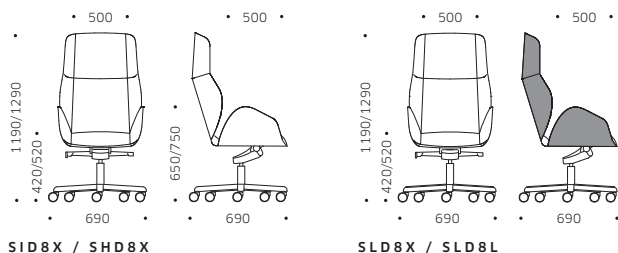

MODELLI DISPONIBILI AVAILABLE MODELS

1. **SL**
   Scocca in legno, profilo in tinta
   Wooden shell, plain profiled edge
   Coque en bois, profil dans teinte
   Cuerpo de madera, perfil en tinte
2. **SM**
   Scocca in legno, profilo in contrasto
   Wooden shell, contrasting profiled edge
   Coque en bois, profil contrastant
   Cuerpo de madera, perfil contrastante
3. **SI**
   Scocca rivestita, profilo in tinta
   Upholstered shell, plain profiled edge
   Coque rembouré, profil dans teinte
   Cuerpo tapizado, perfil en tinte
4. **SH**
   Scocca rivestita, profilo in contrasto
   Upholstered shell, contrasting profiled edge
   Coque rembouré, profil contrastant
   Cuerpo tapizado, perfil contrastante

MISURE E VARIANTI SIZES AND VARIANTS

CERTIFICAZIONI CERTIFICATIONS

EN 1335 Test by CATAS

FINITURE FINISHES

PARTI METALLICHE METAL PARTS

Verniciato nero / Black painted / Verni couleur noir / Acabado en negro

PARTI IN PLASTICA PLASTIC PARTS

Nero / Black / Noir / Negro

PARTI IN LEGNO WOODEN PARTS

Palissandro / Rosewood / Bois de rose / Palo de rosa

PARTI IN ALLUMINIO ALUMINIUM PARTS

Lucido o verniciato nero / Polished or black painted / Poli ou verni couleur noir / Pulido o acabado en negro

ACCESSORI ACCESSORIES

POGGIATESTA HEADREST

Imbottito / Upholstered / Rembouré / Tapizado

BRACCIOLO ARMREST

Imbottito / Upholstered / Rembouré / Tapizado

BASE GIREVOLE SWIVEL BASE

Alluminio a 5 razze / Aluminium 5 stars / Aluminium 5 branches / Aluminio de 5 radios

Alluminio a 5 razze con inserti in legno / Aluminium 5 stars with wood pads / Aluminium 5 branches avec inserts en bois / Aluminio de 5 radios con inserciones de madera

RIVESTIMENTI COVERINGS

tessuto
fabric
tissu
tela

AG - AR - BR - BB - BL - CT - CE - DB - ET

pelle
leather
cuir
cuero

EP - FP

DOTAZIONI MECCANICHE TECHNICAL FEATURES

Sedile regolabile in altezza / Meccanismo oscillante / Dispositivo regolazione di tensione / Sistema di sicurezza antiritorno

1. EN Height adjustable seat / Tilt mechanism / Device for tension adjustment / Anti-return safety system
   FR Siège réglable en hauteur / Mécanisme pivotant / Système d'ajustement de la tension / Système de sécurité anti-retour
   ES Asiento regulable en altura / Mecanismo oscilante / Dispositivo de ajuste de tensión de oscilación / Mecanismo de seguridad anti-retorno