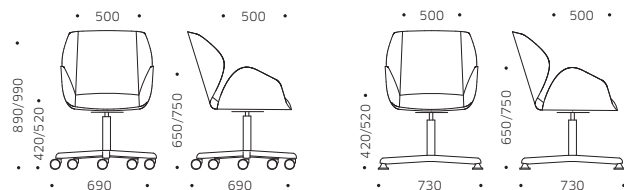

MODELLI DISPONIBILI AVAILABLE MODELS

SL

Scocca in legno, profilo in tinta
Wooden shell, plain profiled edge
Coque en bois, profil dans teinte
Cuerpo de madera, perfil en tinte

SM

Scocca in legno, profilo in contrasto
Wooden shell, contrasting profiled edge
Coque en bois, profil contrastant
Cuerpo de madera, perfil contrastante

SI

Scocca rivestita, profilo in tinta
Upholstered shell, plain profiled edge
Coque rembouré, profil dans teinte
Cuerpo tapizado, perfil en tinte

SH

Scocca rivestita, profilo in contrasto
Upholstered shell, contrasting profiled edge
Coque rembouré, profil contrastant
Cuerpo tapizado, perfil contrastante

MISURE E VARIANTI SIZES AND VARIANTS

SI06X / SL06X

SI06K

CERTIFICAZIONI CERTIFICATIONS

EN 16139 EN 1022 EN 1728 Test by CATAS

FINITURE FINISHES

PARTI METALLICHE METAL PARTS

Verniciato nero / Black painted / Verni couleur noir / Acabado en negro

PARTI IN PLASTICA PLASTIC PARTS

Nero / Black / Noir / Negro

PARTI IN LEGNO WOODEN PARTS

Palissandro / Rosewood / Bois de rose / Palo de rosa

PARTI IN ALLUMINIO ALUMINIUM PARTS

Lucido o verniciato nero / Polished or black painted / Poli ou verni couleur noir / Pulido o acabado en negro

ACCESSORI ACCESSORIES

BRACCIOLO ARMREST

Imbottito / Upholstered / Rembouré / Tapizado

BASE GIREVOLE SWIVEL BASE

Alluminio a 5 razze / Aluminium 5 stars / Aluminium 5 branches / Aluminio de 5 radios

Alluminio a 5 razze con inserti in legno / Aluminium 5 stars with wood pads / Aluminium 5 branches avec inserts en bois / Aluminio de 5 radios con inserciones de madera

Alluminio a 4 razze / Aluminium 4 stars / Aluminium 4 branches / Aluminio de 4 radios

RIVESTIMENTI COVERINGS

tessuto
fabric
tissu
tela

AG - AR - BR - BB - BL - CT - CE - DB - ET

pelle
leather
cuir
cuero

EP - FP

DOTAZIONI MECCANICHE TECHNICAL FEATURES

Sedile regolabile in altezza

EN Height adjustable seat

FR Siège réglable en hauteur

ES Asiento regulable en altura