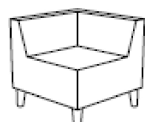

Abmessung	cm	Preisgruppe	Bezug	€
Breite	90	A	Stoff THO	415,00
Tiefe	73	B	Kunstleder TIFFANY	485,00
Höhe	72	C	Stoff Camira Xtreme	555,00
Sitzhöhe	45	C	Kunstleder SKAI Parotega	555,00
Sitztiefe	54	T	Echtleder	720,00
Aufpreis Polsterung flammhemmend				45,00
Aufpreis Kaltschaum fest RG50				47,00
Preis mit Kundenstoff (Bedarf 3,2 lfm)				415,00

Eckelement