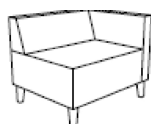

Lieferung frei Haus ab einem Nettowarenwert von 1.000,00 €.
Darunter berechnen wir einen Frachtkostenanteil von 70,00 €.

QUEEN Sessel, 2- und 3- Sitzer auf Holzfüßen

1-Sitzer mit 1 Armlehne

Abmessung	cm	Preisgruppe	Bezug	€
Breite	64	A	Stoff THO	350,00
Tiefe	73	B	Kunstleder TIFFANY	425,00
Höhe	72	C	Stoff Camira Xtreme	485,00
Sitzhöhe	45	C	Kunstleder SKAI Parotega	485,00
Sitztiefe	54	T	Echtleder	610,00
Aufpreis Polsterung flammhemmend				28,00
Aufpreis Kaltschaum fest RG50				37,00
Preis mit Kundenstoff (Bedarf 2,7 lfm)				350,00

1-Sitzer mit 1 Armlehne

Abmessung	cm	Preisgruppe	Bezug	€
Breite	90	A	Stoff THO	415,00
Tiefe	73	B	Kunstleder TIFFANY	485,00
Höhe	72	C	Stoff Camira Xtreme	555,00
Sitzhöhe	45	C	Kunstleder SKAI Parotega	555,00
Sitztiefe	54	T	Echtleder	720,00
Aufpreis Polsterung flammhemmend				45,00
Aufpreis Kaltschaum fest RG50				47,00
Preis mit Kundenstoff (Bedarf 3,2 lfm)				415,00