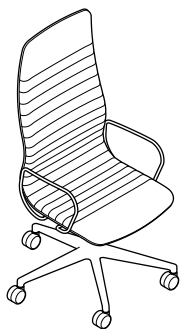

UNION EXECUTIVE ARMCHAIR

SEDILE SEAT

Regolabile in altezza
Height adjustable
Réglable en hauteur
Altura regulables

MECCANISMO MECHANISM

Oscillante con regolazione
tensione, blocco antiritorno
Tilting with tension adjustment,
anti-return lock
Pivotant avec réglage de la
tension, verrouillage anti-retour
Oscilante con ajuste de tensión,
bloqueo anti-retorno

U3 BRACCIOLO ALLUMINIO ALUMINIUM ARMREST

Bianco/nero/lucido
White/black/polished
Blanc/noir/poli
Blanco/negro/pulido

U3D8L

L: 680
P: 680
HT: 1180/1300
HS: 420/540
HB: 640/760

U3D6L

L: 680
P: 680
HT: 1020/1140
HS: 420/540
HB: 640/760

U5C8B

L: 680
P: 680
HT: 1180/1300
HS: 420/540
HB: 640/760

U5C6B

L: 680
P: 680
HT: 1020/1140
HS: 420/540
HB: 640/760

BASE ALLUMINIO ALUMINIUM BASE

Bianco/nero/lucido
White/black/polished
Blanc/noir/poli
Blanco/negro/pulido