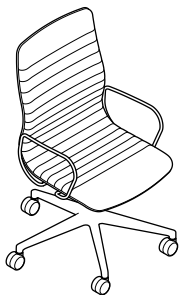

UNION EXECUTIVE ARMCHAIR

SEDILE SEAT

Regolabile in altezza
Height adjustable
Réglable en hauteur
Altura regulables

MECCANISMO MECHANISM

Oscillante con regolazione
tensione, blocco antiritorno
Tilting with tension adjustment,
anti-return lock
Pivotant avec réglage de la
tension, verrouillage anti-retour
Oscilante con ajuste de tensión,
bloqueo anti-retorno

U3 BRACCIOLO ALLUMINIO ALUMINIUM ARMREST

Bianco/nero/lucido
White/black/polished
Blanc/noir/poli
Blanco/negro/pulido

U3D8L

L: 680
P: 680
HT: 1180/1300
HS: 420/540
HB: 640/760

U3D6L

L: 680
P: 680
HT: 1020/1140
HS: 420/540
HB: 640/760

U5C8B

L: 680
P: 680
HT: 1180/1300
HS: 420/540
HB: 640/760

U5C6B

L: 680
P: 680
HT: 1020/1140
HS: 420/540
HB: 640/760

BASE ALLUMINIO ALUMINIUM BASE

Bianco/nero/lucido
White/black/polished
Blanc/noir/poli
Blanco/negro/pulido