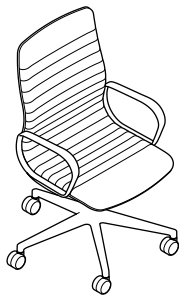

UNION EXECUTIVE ARMCHAIR

SEDILE SEAT

Regolabile in altezza
Height adjustable
Réglable en hauteur
Altura regulables

MECCANISMO MECHANISM

Oscillante con regolazione
tensione, blocco antiritorno
Tilting with tension adjustment,
anti-return lock
Pivotant avec réglage de la
tension, verrouillage anti-retour
Oscilante con ajuste de tensión,
bloqueo anti-retorno

U3 Braccioli e base in alluminio
Aluminium armrests and base
Accourdois et plètement en aluminium
Preposabrazos y base de aluminio

U5 Braccioli in acciaio
Steel armrests
Accourdois en acier
Reposabrazos en acero

U3 BRACCIOLO ALLUMINIO ALUMINIUM ARMREST

Bianco/nero/lucido
White/black/polished
Blanc/noir/poli
Blanco/negro/pulido

U3D8L

L: 680
P: 680
HT: 1180/1300
HS: 420/540
HB: 640/760

U3D6L

L: 680
P: 680
HT: 1020/1140
HS: 420/540
HB: 640/760